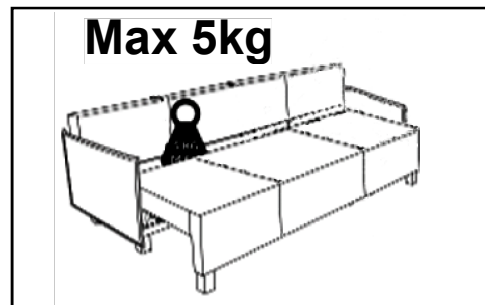

NIEPOPRAWNE UŻYTKOWANIE

INCORRECT USE / NESPRÁVNÉ POUŽITÍ / NESPRÁVNE POUŽÍVANIE