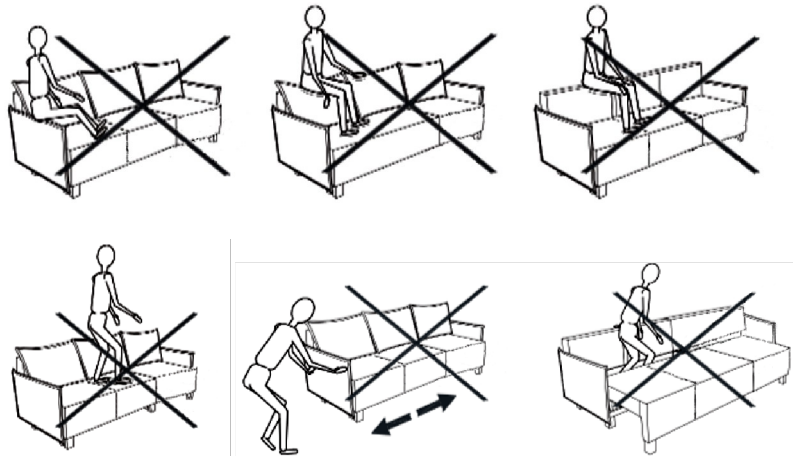

NIEPOPRAWNE UŻYTKOWANIE

INCORRECT USE / NESPRÁVNÉ POUŽITÍ / NESPRÁVNE POUŽÍVANIE