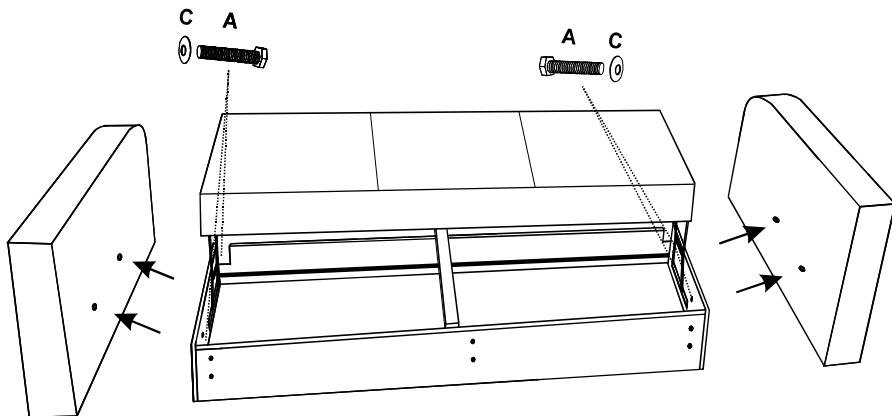

# INSTRUKCJA MONTAŻU - SOFA 3DL VILA NEW

ASSEMBLY INSTRUCTIONS - SOFA 3DL VILA NEW

NÁVOD K INSTALACI - SOFA 3DL VILA NEW

NÁVOD NA INŠTALÁCIU - SOFA 3DL VILA NEW

ZAWIAS NAŁOŻYĆ I PRZYKRĘCIĆ OD WEWNĄTRZ POJEMNIKA NA POŚCIEL  
ATTACH AND SCREW THE HINGE FROM THE INSIDE OF THE BEDDING CONTAINER  
PŘIPOJTE A SEŠROUJTE ZÁVĚS ZE VNITŘNÍ STRANY NÁDOBY NA LŮŽKY  
Z VNÚTRA NÁDOBY NA POSTELIENKU PRÍSTUJTE A NASSKRUJTE PÁNT