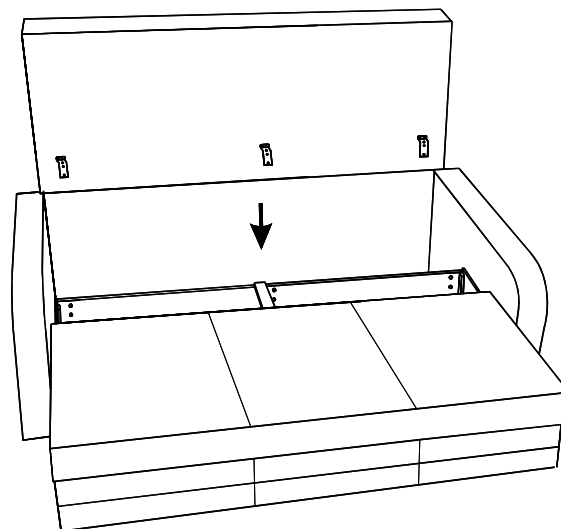

# INSTRUKCJA MONTAŻU - SOFA 3DL VILA NEW

ASSEMBLY INSTRUCTIONS - SOFA 3DL VILA NEW

NÁVOD K INSTALACI - SOFA 3DL VILA NEW

NÁVOD NA INŠTALÁCIU - SOFA 3DL VILA NEW

ZAWIAS NAŁOŻYĆ I PRZYKRĘCIĆ OD WEWNĄTRZ POJEMNIKA NA POŚCIEL  
ATTACH AND SCREW THE HINGE FROM THE INSIDE OF THE BEDDING CONTAINER  
PŘIPOJTE A SEŠROUJTE ZÁVĚS ZE VNITŘNÍ STRANY NÁDOBY NA LŮŽKY  
Z VNÚTRA NÁDOBY NA POSTELIENKU PRÍSTUJTE A NASSKRUJTE PÁNT