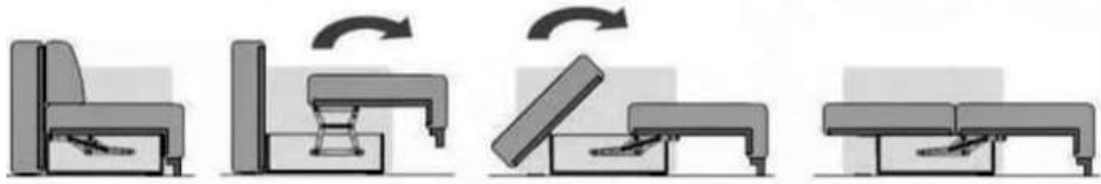

SCHEMAT ROZKŁADANIA FUNKCJI

FUNCTION DISTRIBUTION DIAGRAM / DIAGRAM ROZDĚLENÍ FUNKCÍ / DIAGRAM ROZDELENIA FUNKCÍ