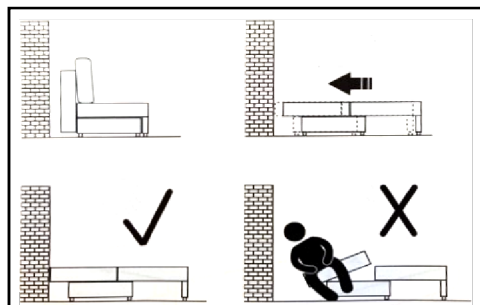

NIEPOPRAWNE UŻYTKOWANIE

INCORRECT USE / NESPRÁVNÉ POUŽITÍ / NESPRÁVNE POUŽÍVANIE