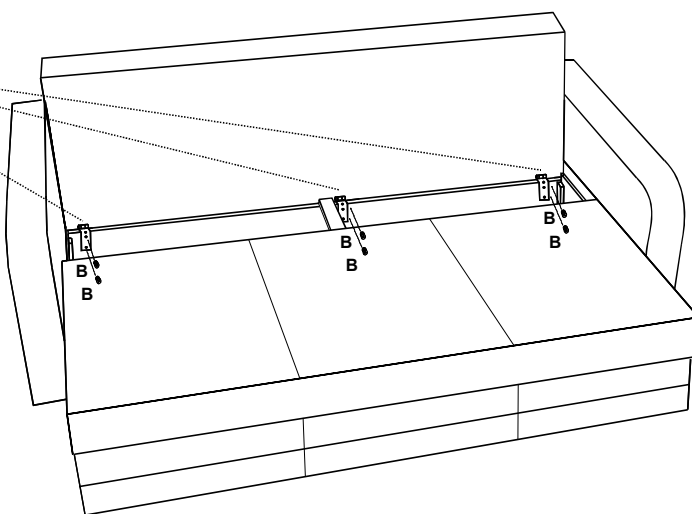

# INSTRUKCJA MONTAŻU - SOFA 3DL VILA NEW

ASSEMBLY INSTRUCTIONS - SOFA 3DL VILA NEW

NÁVOD K INSTALACI - SOFA 3DL VILA NEW

NÁVOD NA INŠTALÁCIU - SOFA 3DL VILA NEW

ZAWIAS NAŁOŻYĆ I PRZYKRĘCIĆ OD WEWNĄTRZ POJEMNIKA NA POŚCIEL  
ATTACH AND SCREW THE HINGE FROM THE INSIDE OF THE BEDDING CONTAINER  
PŘIPOJTE A SEŠROUJTE ZÁVĚS ZE VNITŘNÍ STRANY NÁDOBY NA LŮŽKY  
Z VNÚTRA NÁDOBY NA POSTELIENKU PRÍSTUJTE A NASSKRUJTE PÁNT

# SCHEMAT ROZKŁADANIA FUNKCJI

FUNCTION DISTRIBUTION DIAGRAM / DIAGRAM ROZDĚLENÍ FUNKCÍ / DIAGRAM ROZDELENIA FUNKCÍ